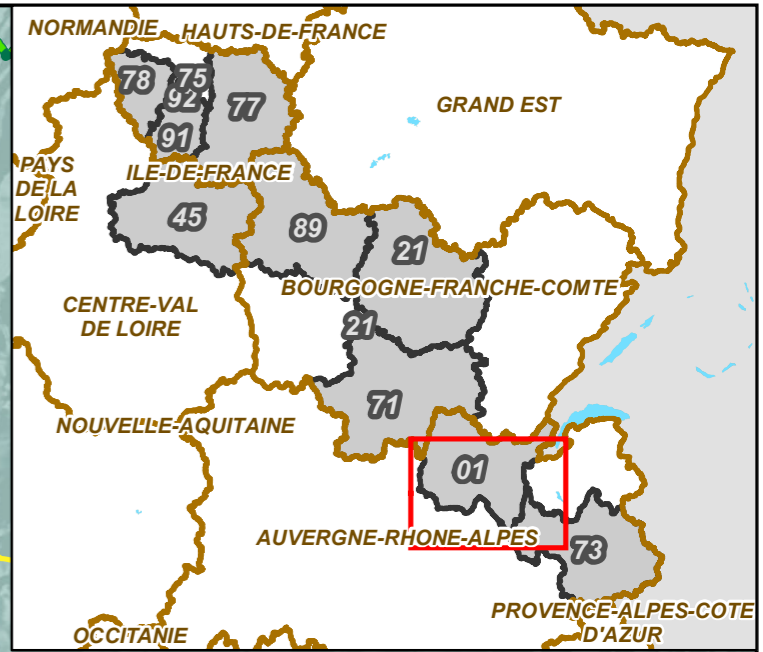

BOURGOGNE-FRANCHE-COMTE

Saône-et-Loire

AUVERGNE-RHONE-ALPES

Ain

Savoie

Chambéry

Le Bourget-du-Lac

1:300 000

Format A3

Course du coeur 2022
Samedi 26 mars

■ Samedi

Villes partenaires

Ville de passage

Ville étape

Ville d'hébergement