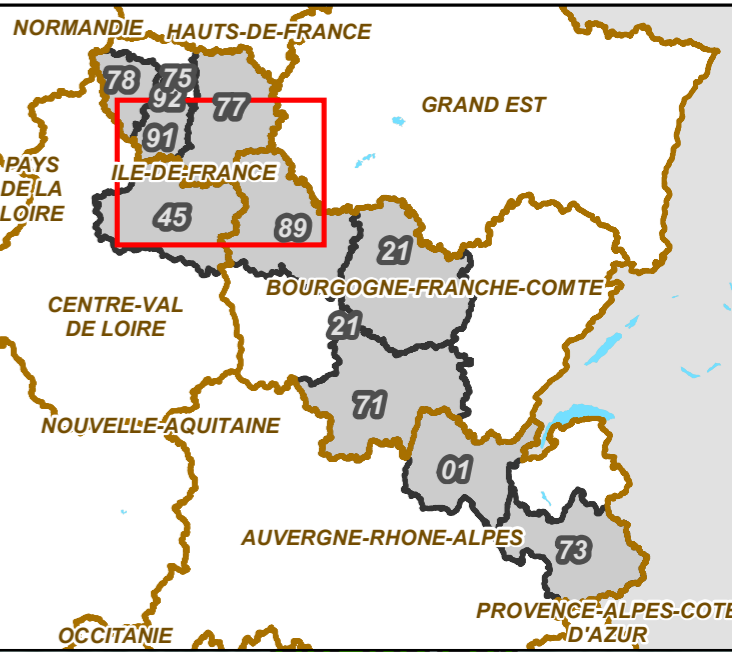

Yvelines

Hauts-de-Seine

Hauts-de-Seine

Essonne

ILE-DE-FRANCE

Seine-et-Marne

Loiret

CENTRE-VAL DE LOIRE

Yonne

BOURGOGNE-FRANCHE-COMTE

1:400 000

Format A3

Course du coeur 2022
Jeudi 24 mars

■ Jeudi

Villes partenaires

Ville de passage Ville étape Ville d'hébergement