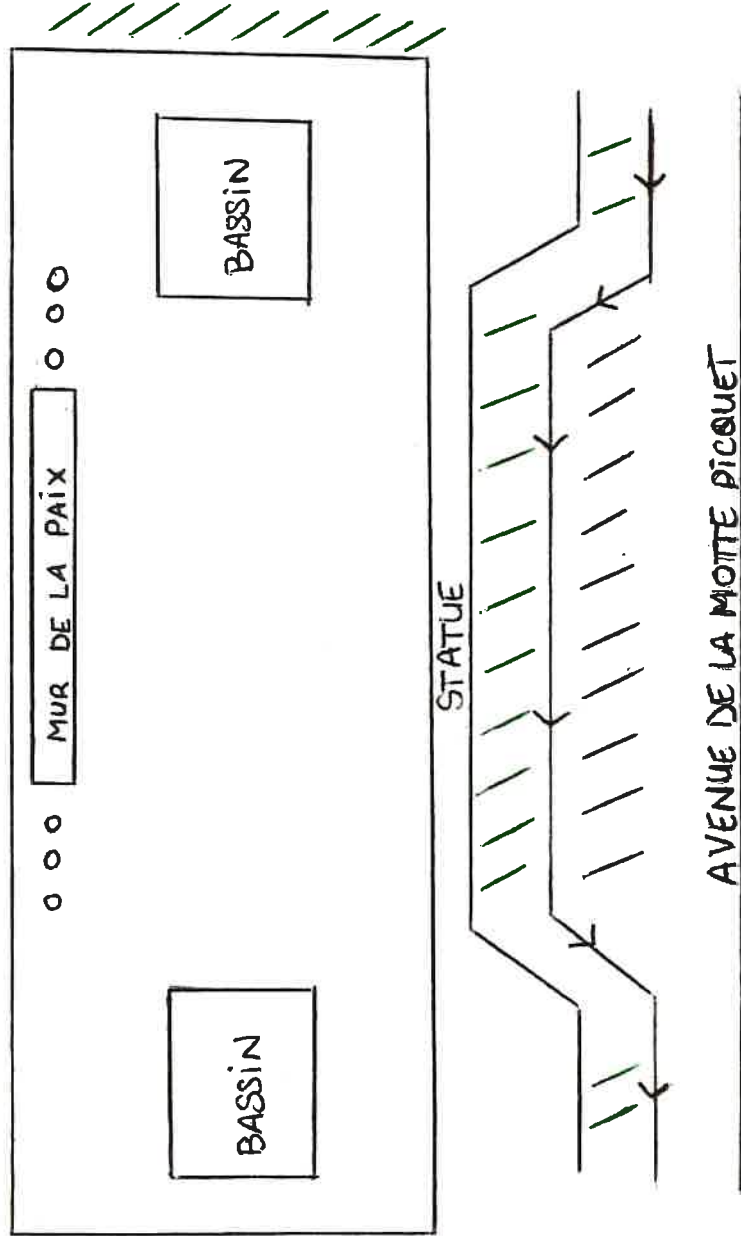

Départ de la Course du Cœur - 27 mars 2019

Plan d'implantation - Site Place Joffre

Trojet Place Joffre - Trocadéro à pied = 15/20 min

AVENUE FREDERIE LE PLAY

Parking: tous les véhicules
non autorisés
au Trocadéro

Commissaires B (leader)
& C + 1 parking).